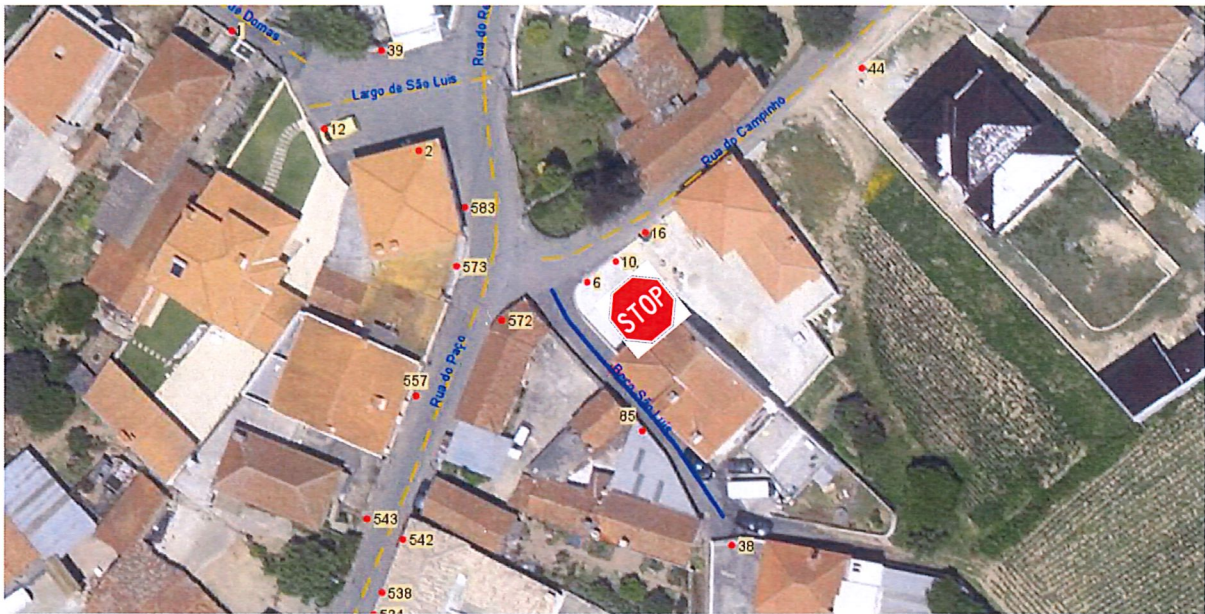

Pinheiro da Bemposta
Ano Silva
António Silva

UNIÃO DAS FREGUESIAS DE PINHEIRO DA BEMPOSTA, TRAVANCA E PALMAZ

PROPOSTA DE SINALIZAÇÃO Nº 02/2025

Assunto: Aplicação de placa de sinalização de Stop no beco de S. Luís no cruzamento com a rua do Campinho, em Pinheiro da Bemposta

02/2025 – Esquema de colocação do sinal vertical no Beco de São Luís, em Pinheiro da Bemposta

Considerando que a Junta de Freguesia deve promover medidas que melhorem a circulação e sinalização das vias da nossa União de Freguesias, depois de analisado o local, foi deliberado em reunião de Junta de Freguesia de 26-02-2025 propor a aplicação de um sinal vertical de STOP no cruzamento do Beco de São Luís com a rua do campinho, em Pinheiro da Bemposta, dando prioridade a quem circula na Rua do Campinho e rua do Paço.